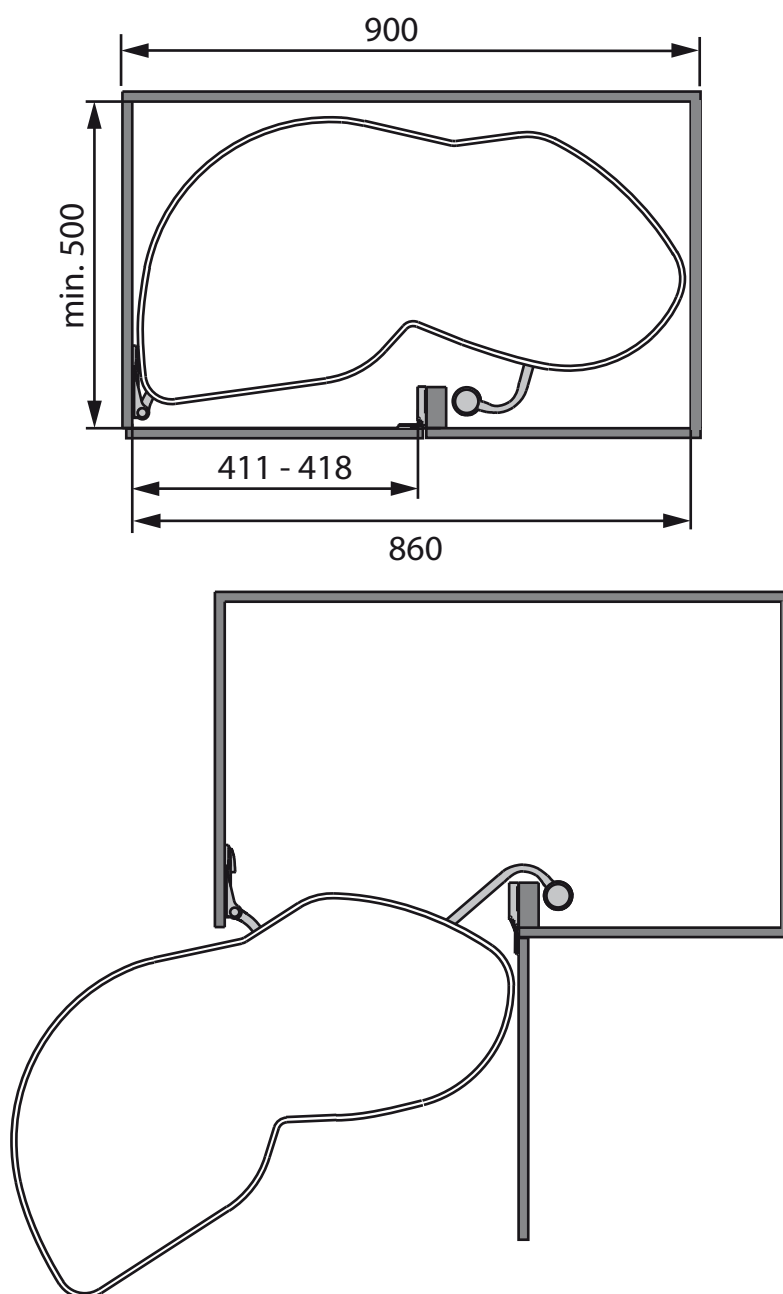

links uitzwenkbaar

Maximale belasting per plateau: 25 kg.